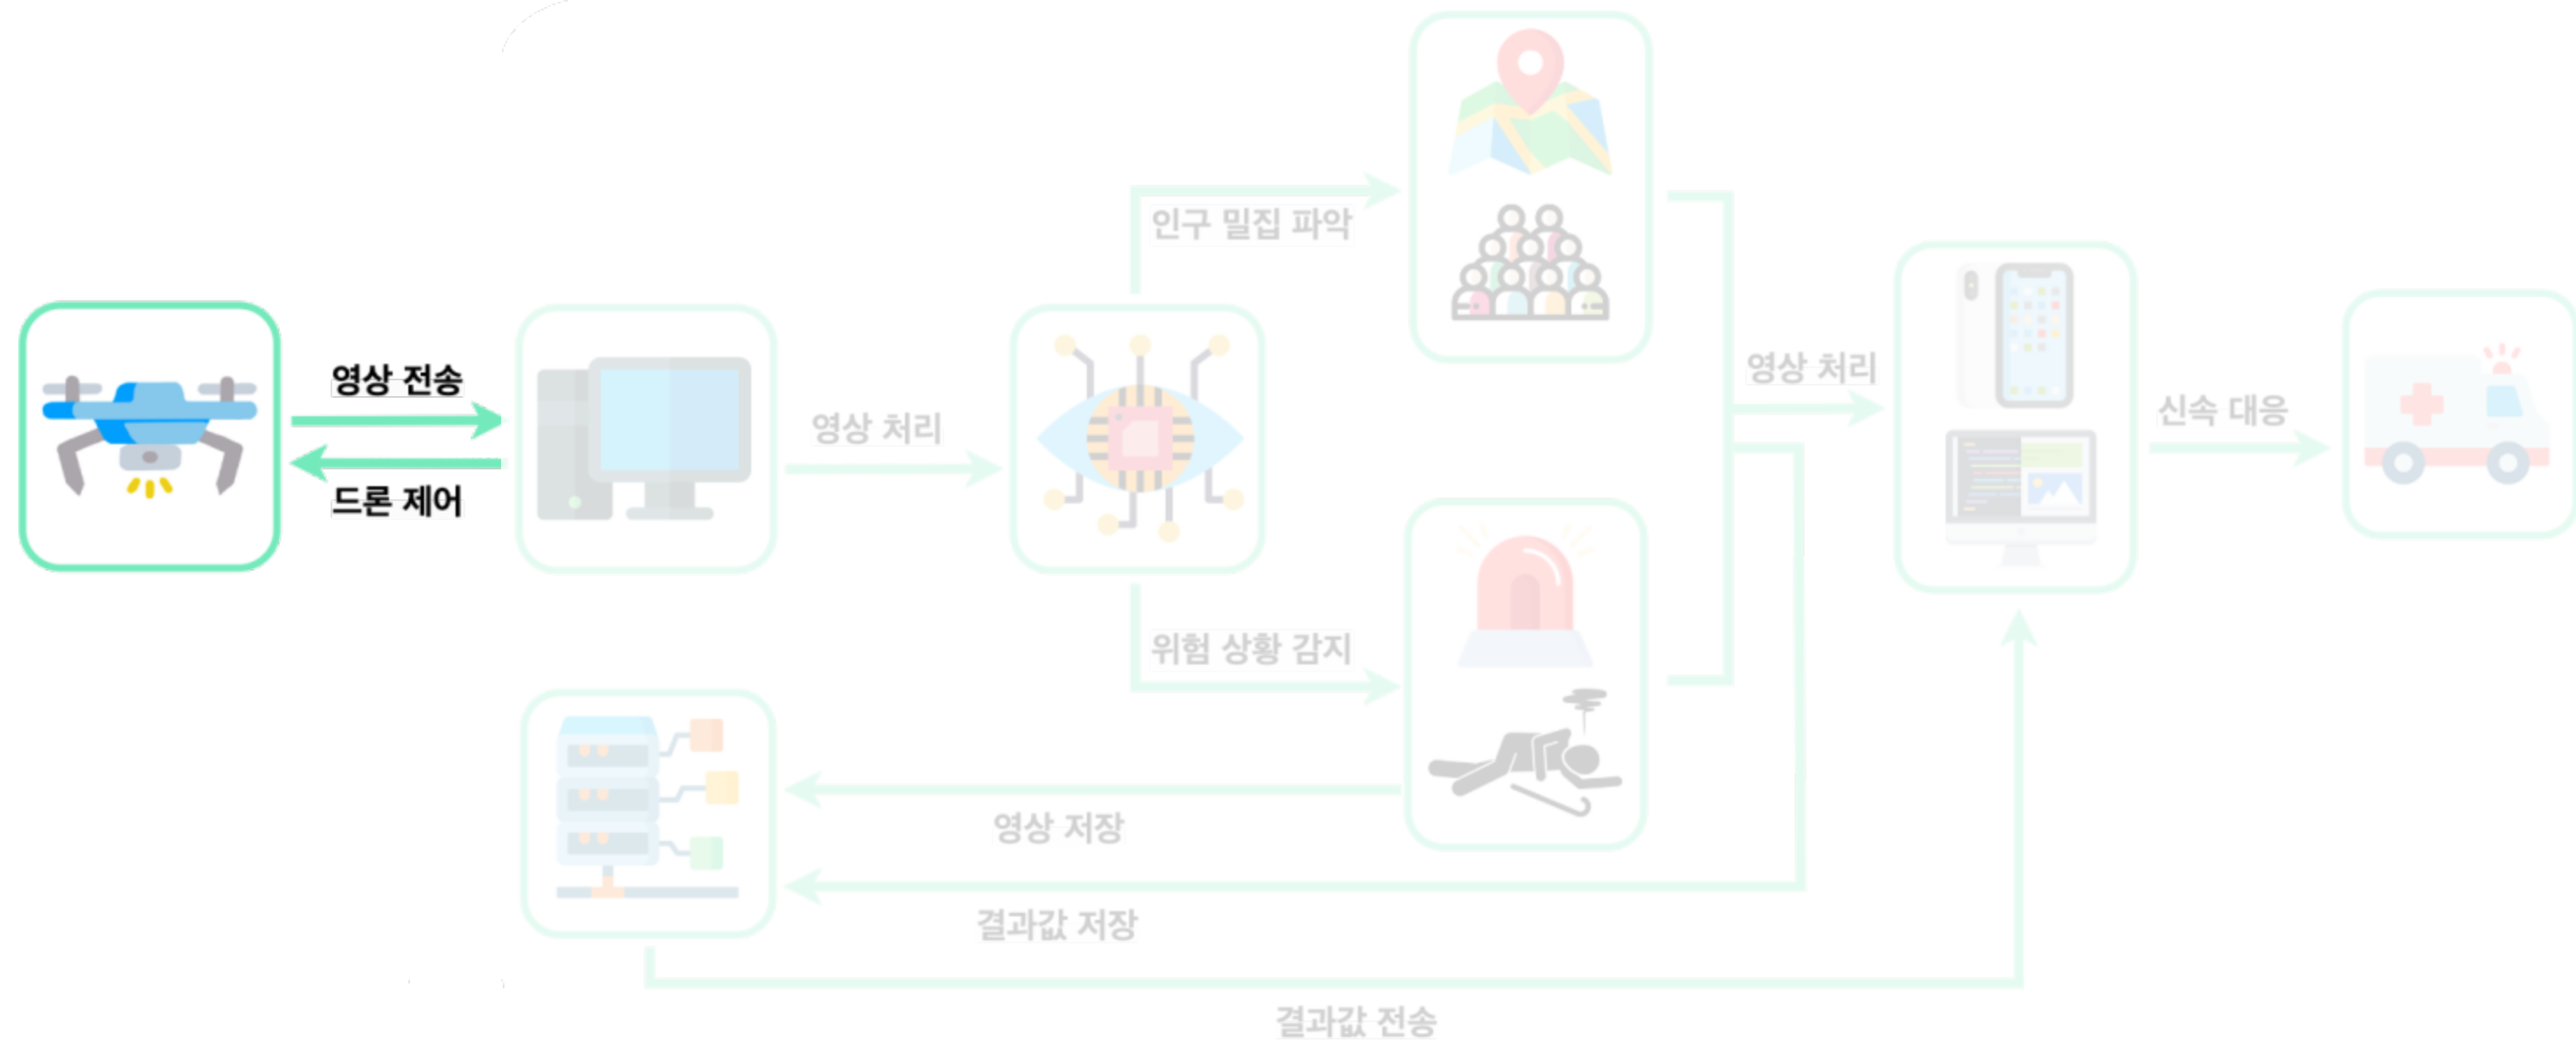

사용자

국내 지자체에 서비스 (B2G)

주사용자

지자체 (관리자)

End User

시민

시스템 구조 및 진행 현황

흐름도

드론

백엔드

인공지능

프론트엔드

사용자

시스템 구조 및 진행 현황

드론

진행현황 - 드론

완료 사항

- 드론 제어
- AWS를 사용한 영상 스트리밍

예정 사항

- waypoint를 활용한 자율주행

시스템 구조 및 진행 현황

백엔드

드론

백엔드