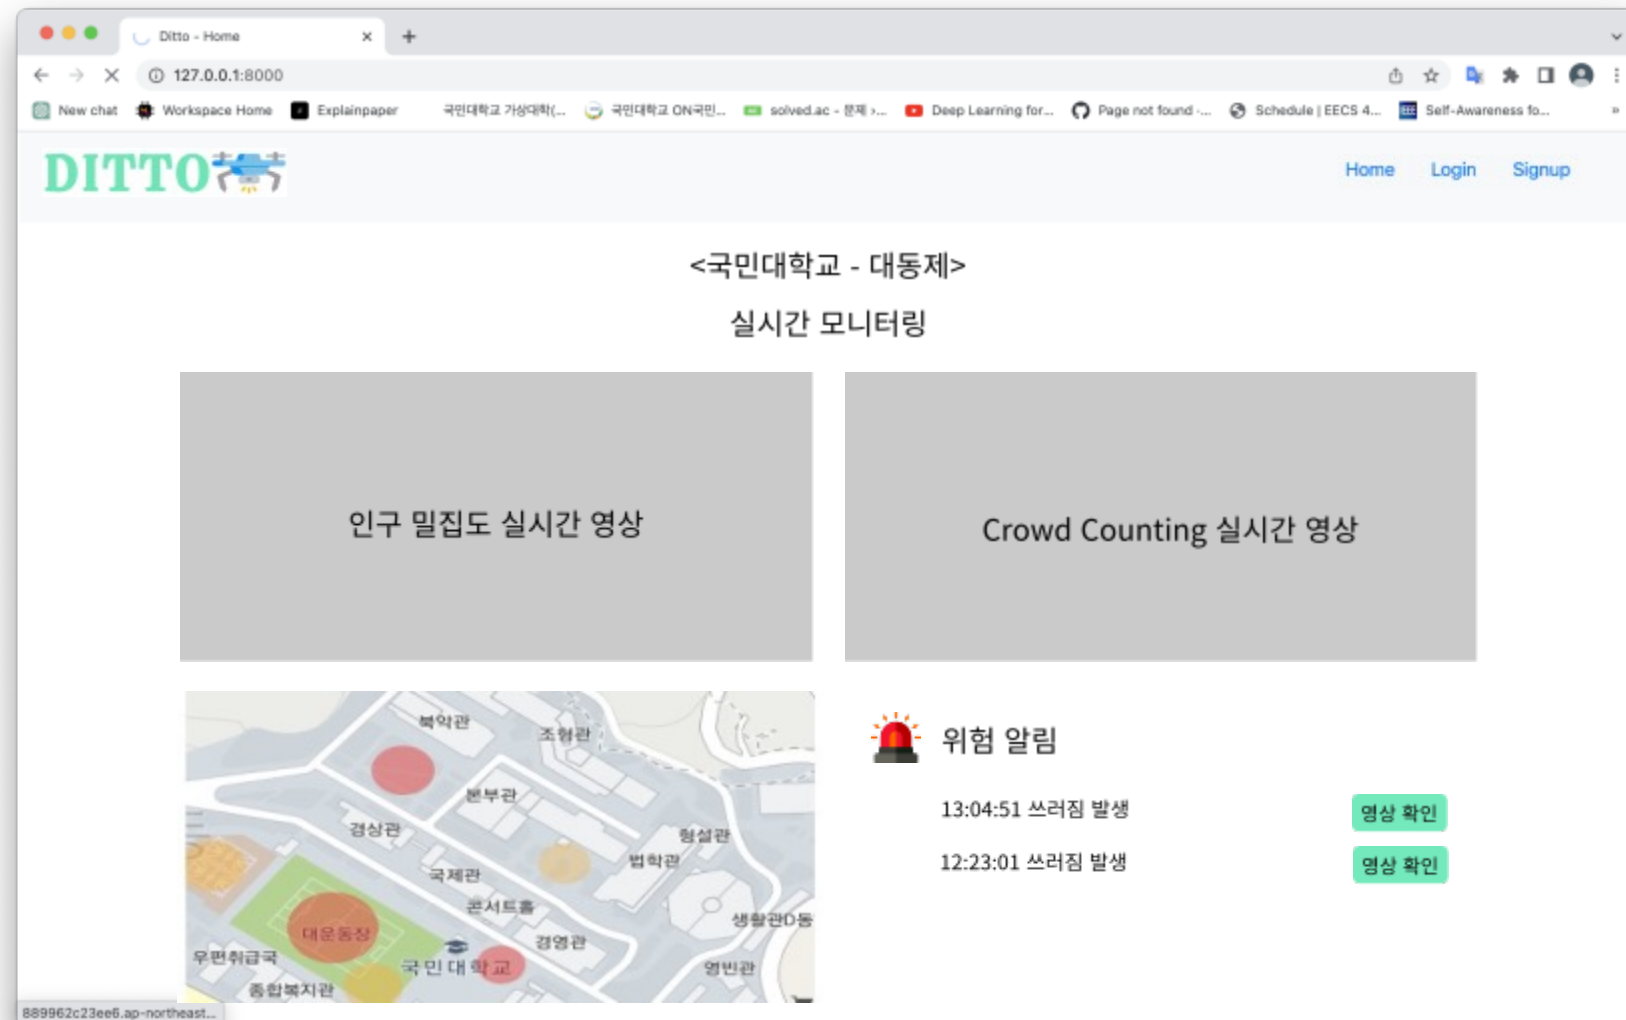

백엔드

인공지능

프론트엔드

사용자

진행현황 - 프론트엔드

완료 사항

- 반응형 웹 구축
- 카카오 지도 API를 테스트
- 모든 화면

예정 사항

- 지도 도형 구체화
- API 작업

엔드 유저 화면

진행현황 - 프론트엔드

관리자 화면 - 진행 예정

감사합니다