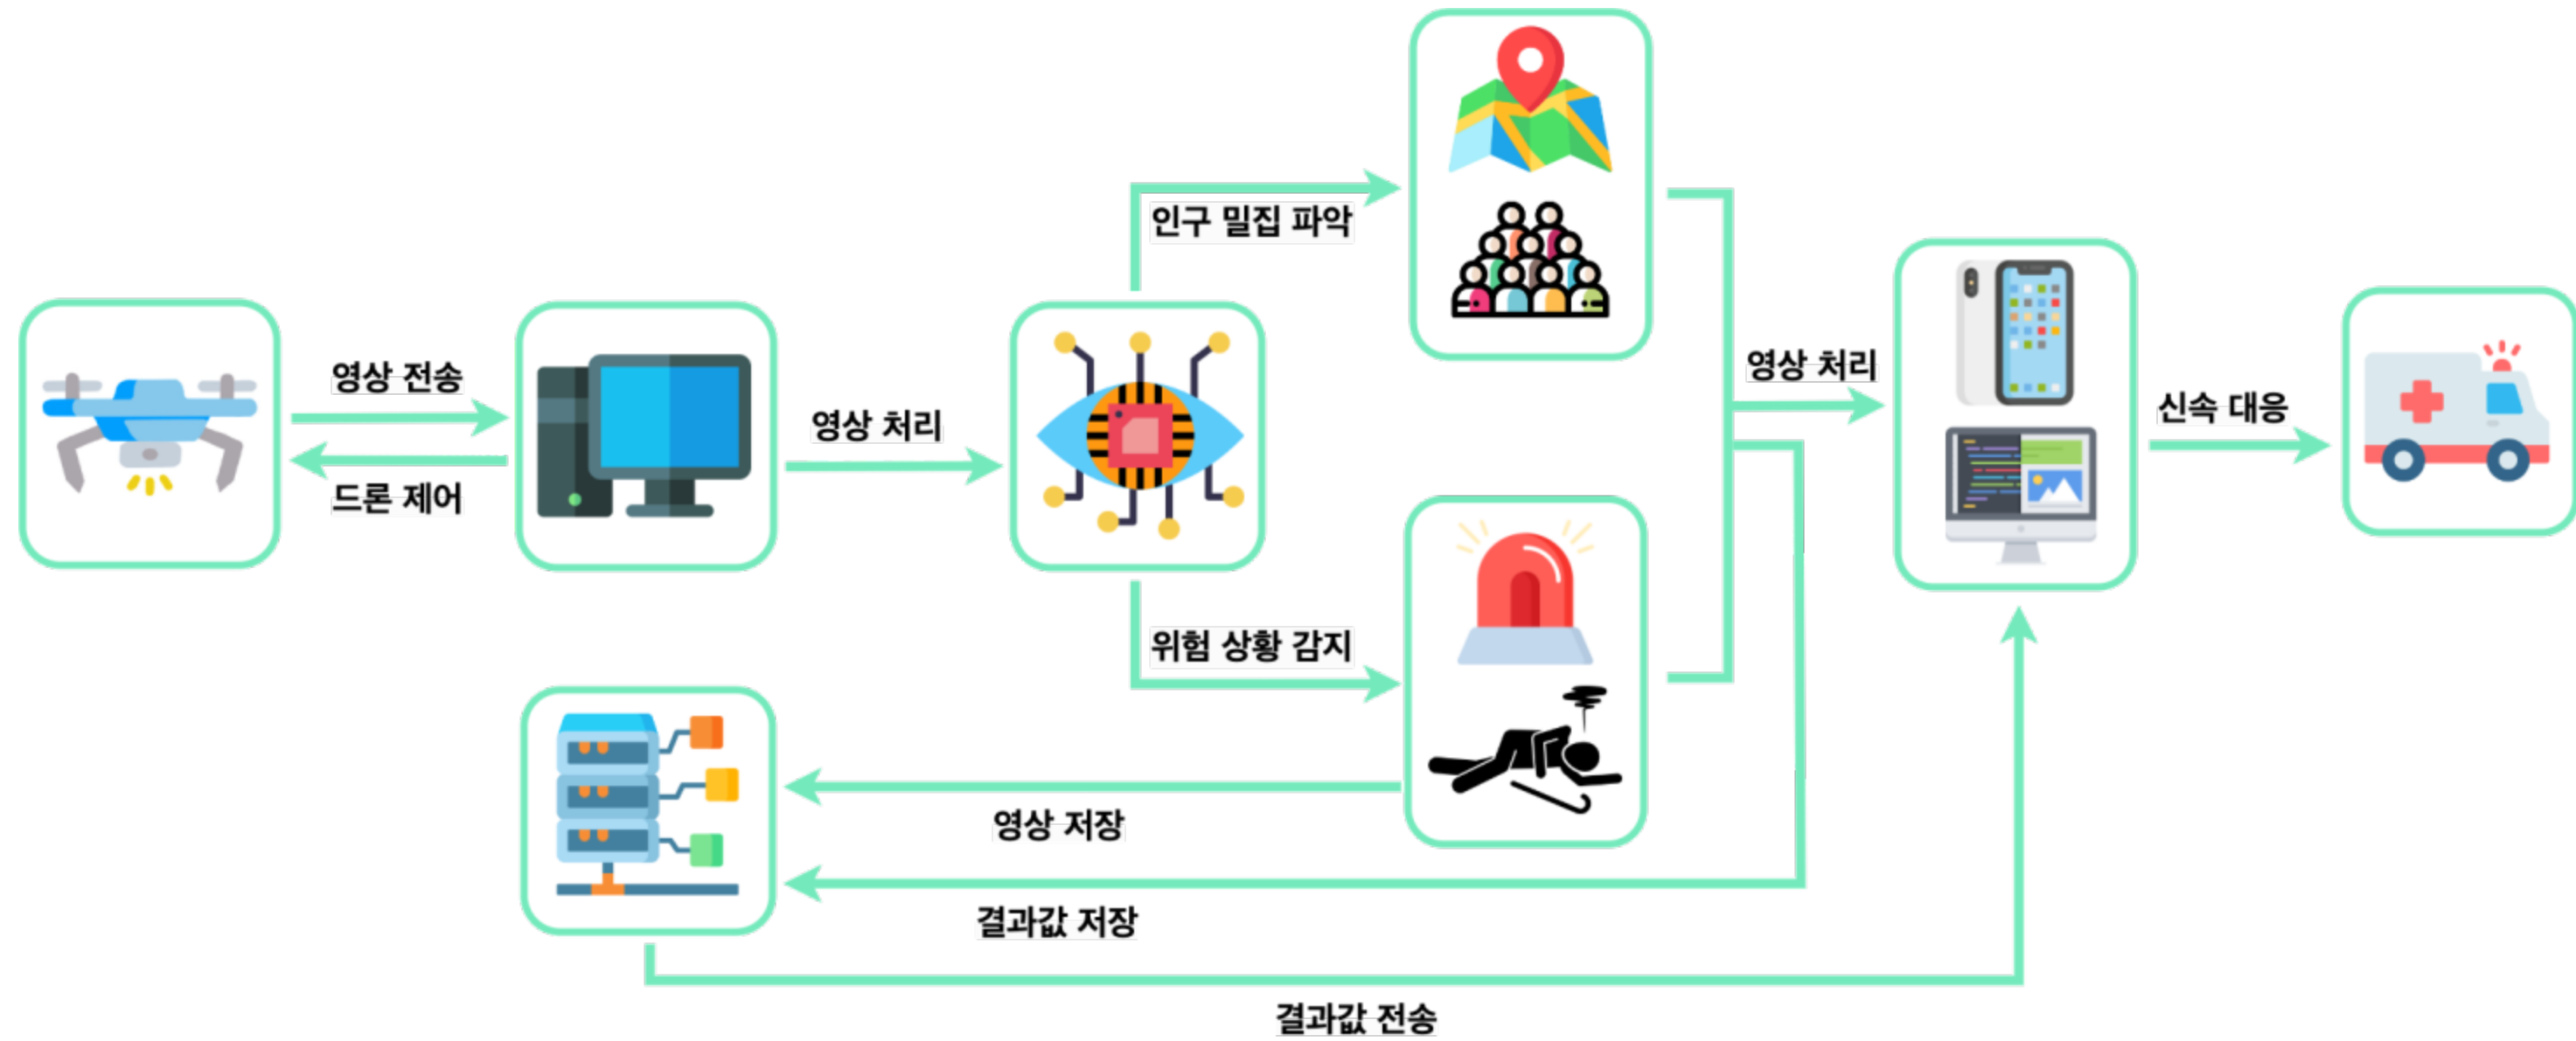

드론을 활용한 야외 **인구 밀집도 표시** 및 **위급상황 안내** 서비스

드론 순찰 기반
영상 확보

인구 밀집도 계산 후
지도에 표시

위급상황 감지 후
관리자에게 안내

서비스 소개

기존과의 차별점

차별점 01

사각지대 OUT

이동하는 드론을 활용하여
기존의 CCTV의 한계점이었던
사각지대 극복

차별점 02

단발생 CCTV

야외 행사의 특징에 맞게
시간과 장소에 구애받지 않고
CCTV 설치와 철거가 불필요

차별점 03

시민들에게 정보 제공

기존의 관리자 중심 시스템과는 달리
시민들이 직접 위험 여부를
파악할 수 있음

서비스 소개

사용자

국내 지자체에 서비스 (B2G)

주사용자

지자체 (관리자)

End User

시민

시스템 구조 및 진행 현황

흐름도

드론

백엔드

인공지능

프론트엔드

사용자

시스템 구조 및 진행 현황

드론

진행현황 - 드론