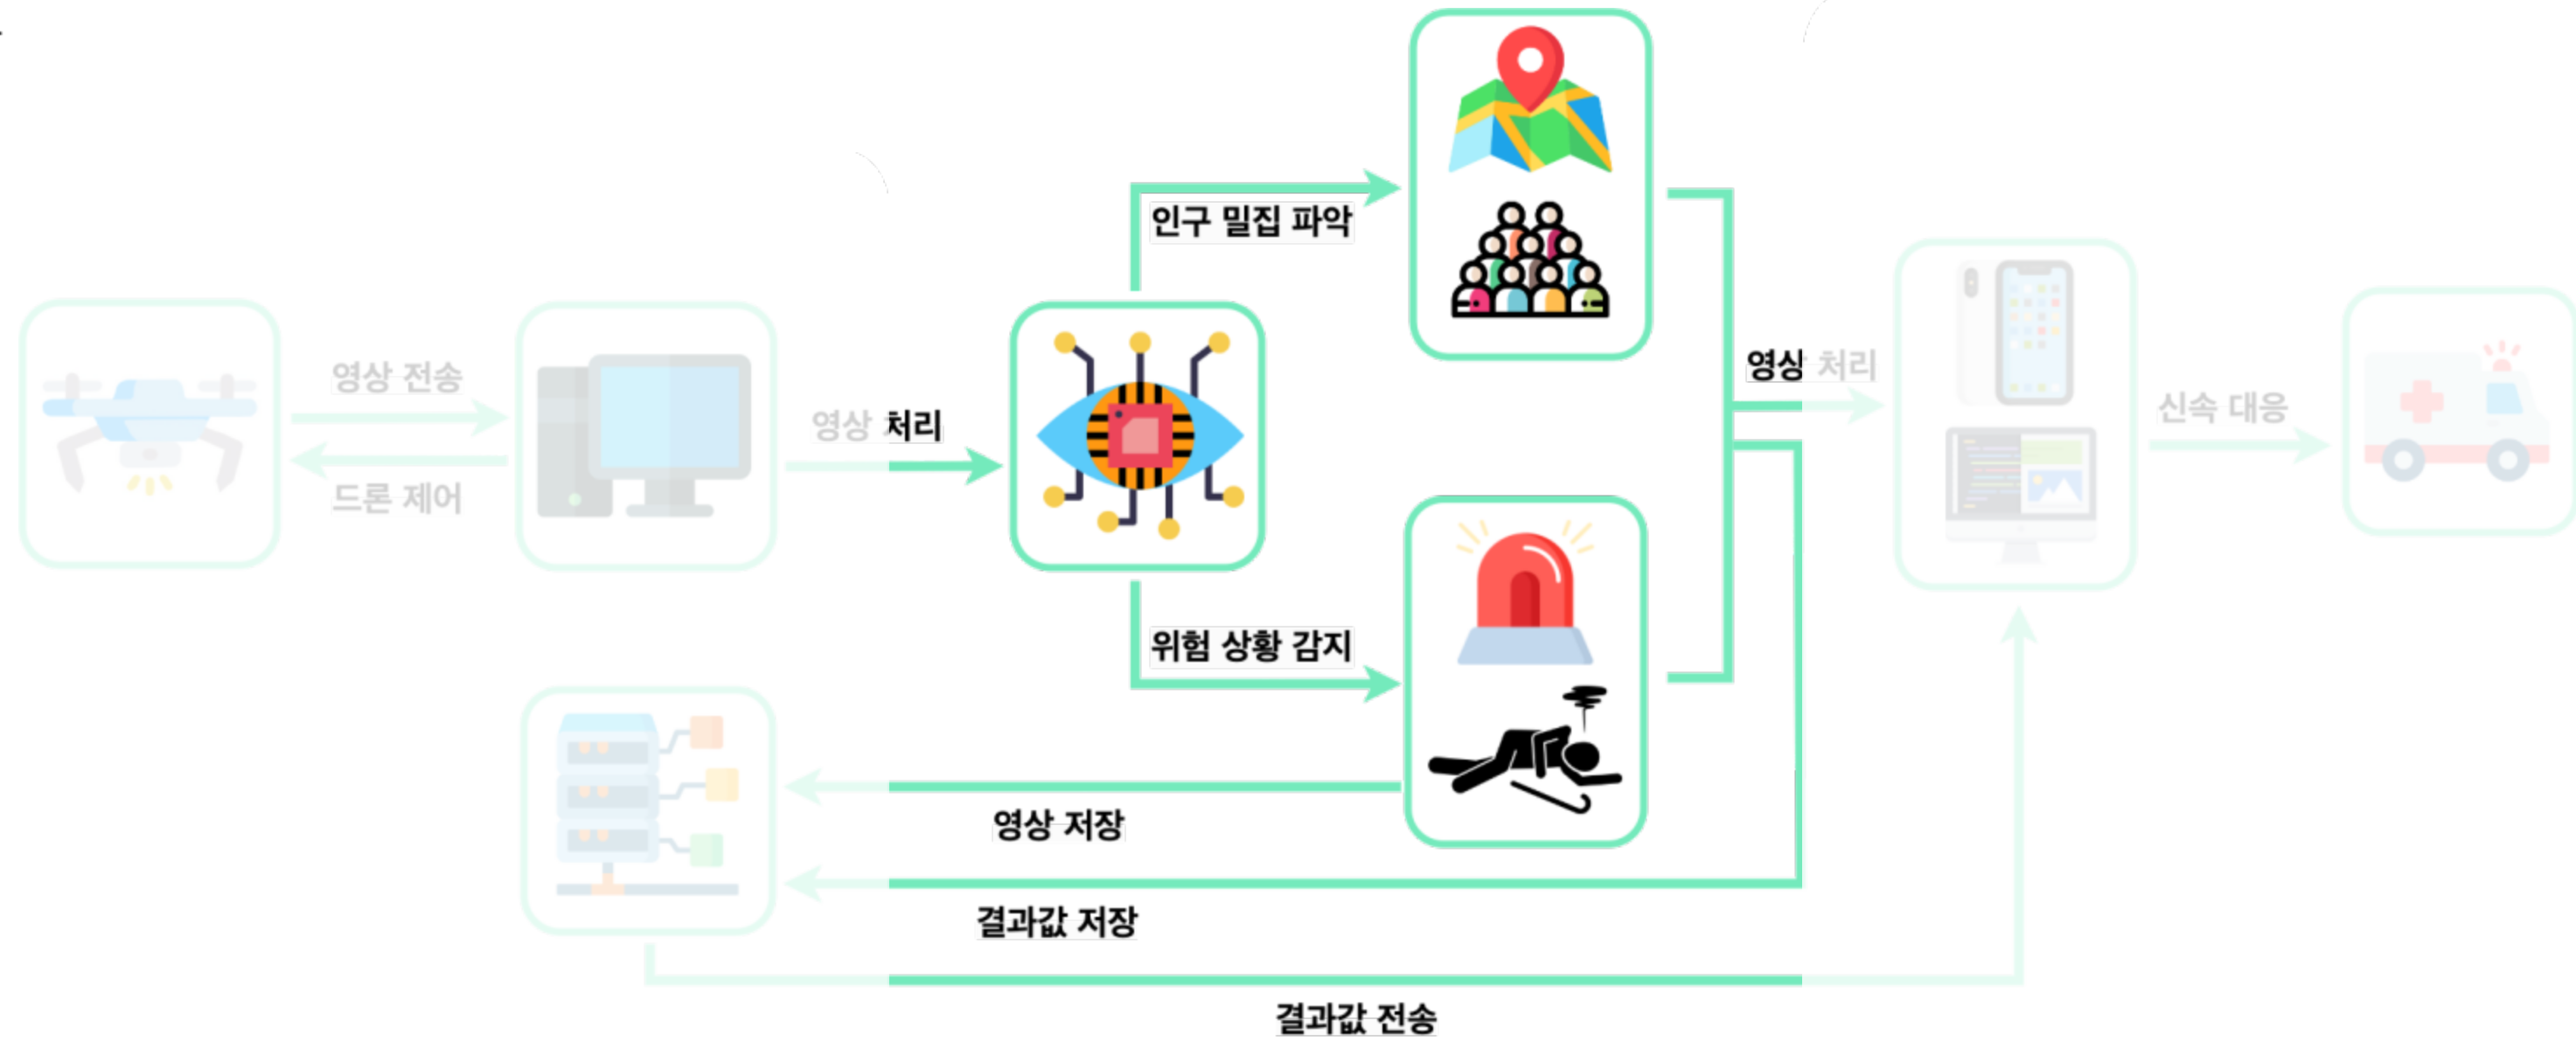

완료 사항

- 드론 제어
- AWS를 사용한 영상 스트리밍

예정 사항

- waypoint를 활용한 자율주행

시스템 구조 및 진행 현황

백엔드

드론

백엔드

인공지능

프론트엔드

사용자

진행현황 - 백엔드

완료 사항

- 서버 구축
- 데이터베이스 설계

예정 사항

- 데이터베이스 구축
- API 작업

시스템 구조 및 진행 현황

인공지능

드론

백엔드

인공지능

프론트엔드

사용자

진행현황 - 인공지능

Pose Estimation: 사전 학습된 YOLOv7을 사용하여 쓰러짐과 같은 위급 상황 발생 감지

완료 사항

- AWS로 스트리밍 받은 영상으로 모델 테스트

예정 사항

- 모델 결과값 저장

실시간 스트리밍 영상으로 쓰러짐 테스트

진행현황 - 인공지능

Crowd Counting: 사전 학습된 P2PNet 을 사용하여 사람의 머릿수를 좌표로 반환