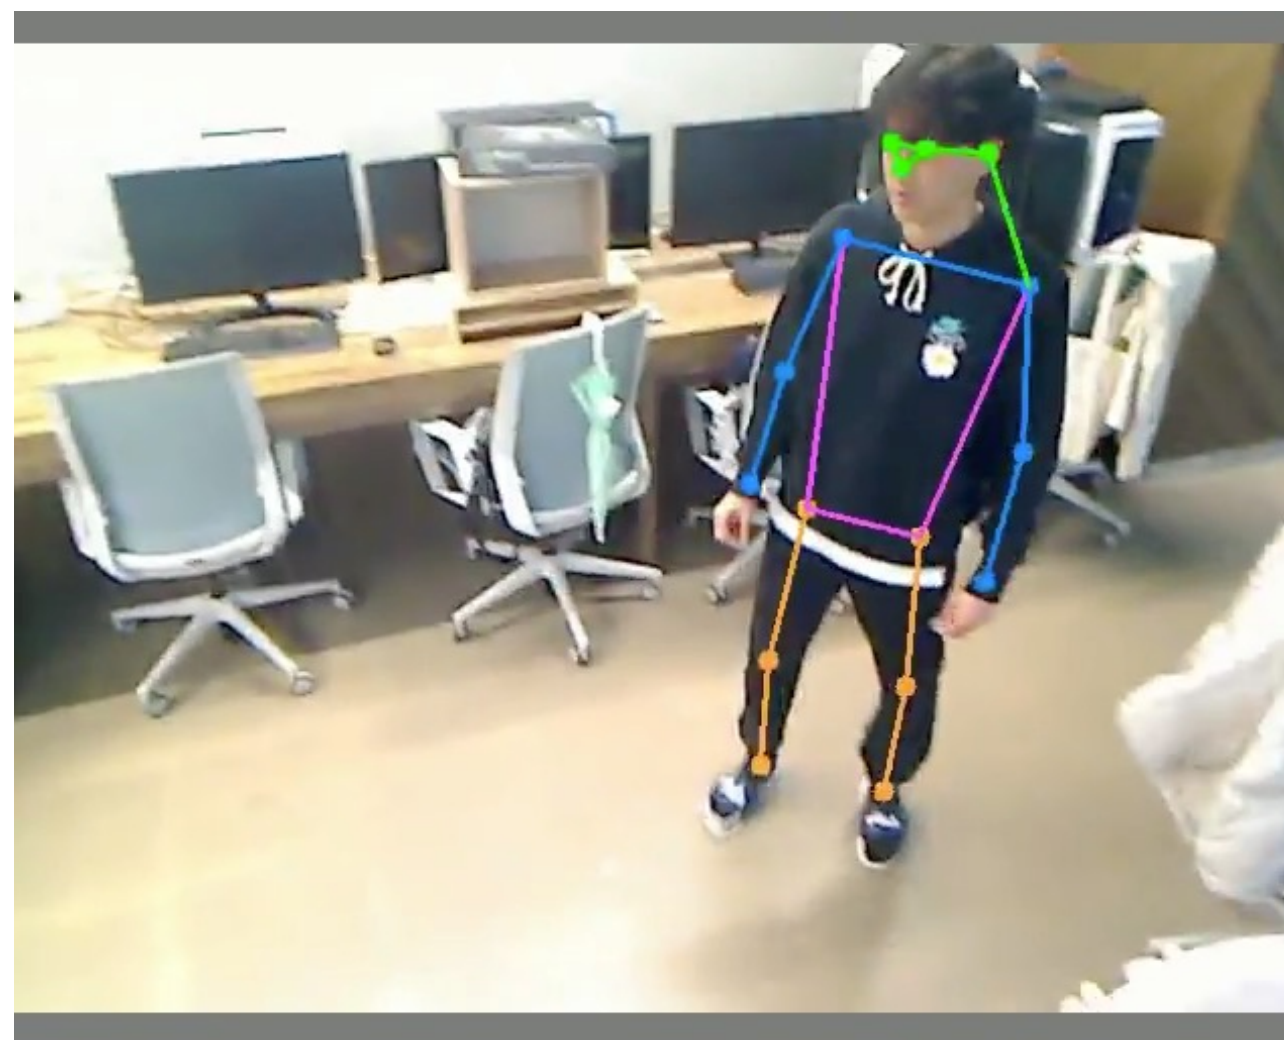

시스템 구조 및 진행 현황

인공지능

드론

백엔드

인공지능

프론트엔드

사용자

진행현황 - 인공지능

Pose Estimation: 사전 학습된 YOLOv7을 사용하여 쓰러짐과 같은 위급 상황 발생 감지

완료 사항

- AWS로 스트리밍 받은 영상으로 모델 테스트

예정 사항

- 모델 결과값 저장

실시간 스트리밍 영상으로 쓰러짐 테스트

진행현황 - 인공지능

Crowd Counting: 사전 학습된 P2PNet 을 사용하여 사람의 머릿수를 좌표로 반환