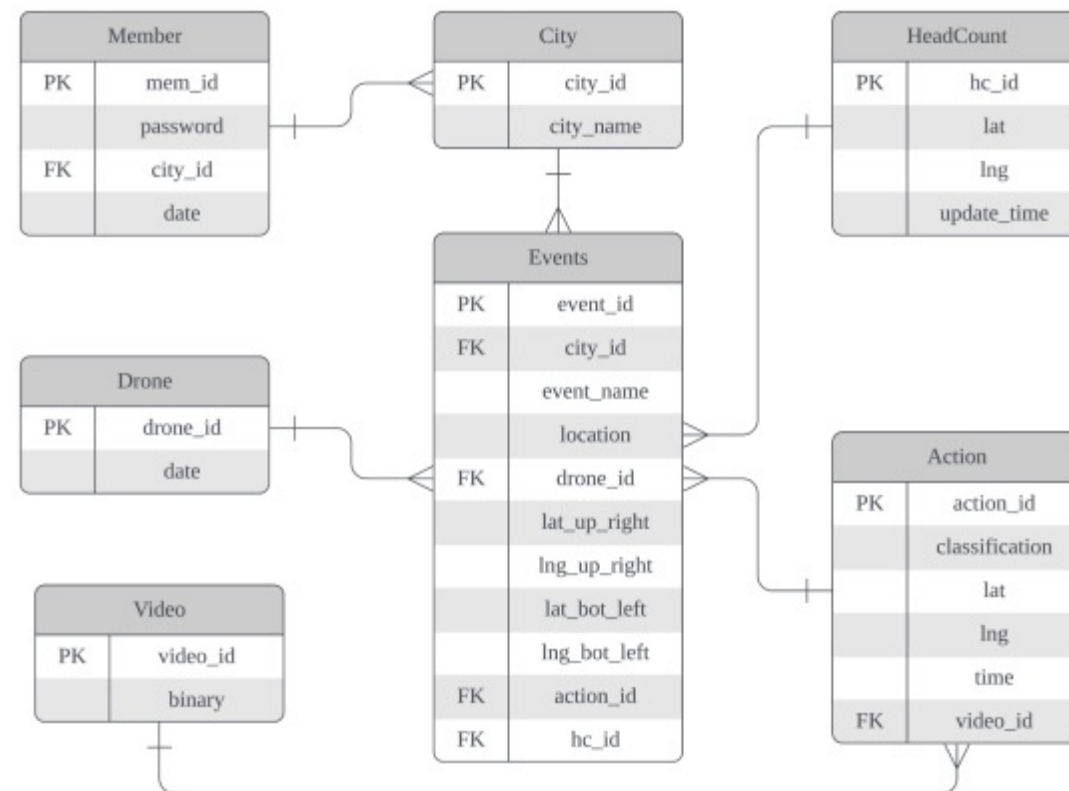

완료 사항

- 드론 제어
- AWS를 사용한 영상 스트리밍

예정 사항

- waypoint를 활용한 자율주행

시스템 구조 및 진행 현황

백엔드

드론

백엔드

인공지능

프론트엔드

사용자

진행현황 - 백엔드

완료 사항

- 서버 구축
- 데이터베이스 설계

예정 사항

- 데이터베이스 구축
- API 작업

시스템 구조 및 진행 현황

인공지능

드론

백엔드

인공지능

프론트엔드

사용자

진행현황 - 인공지능