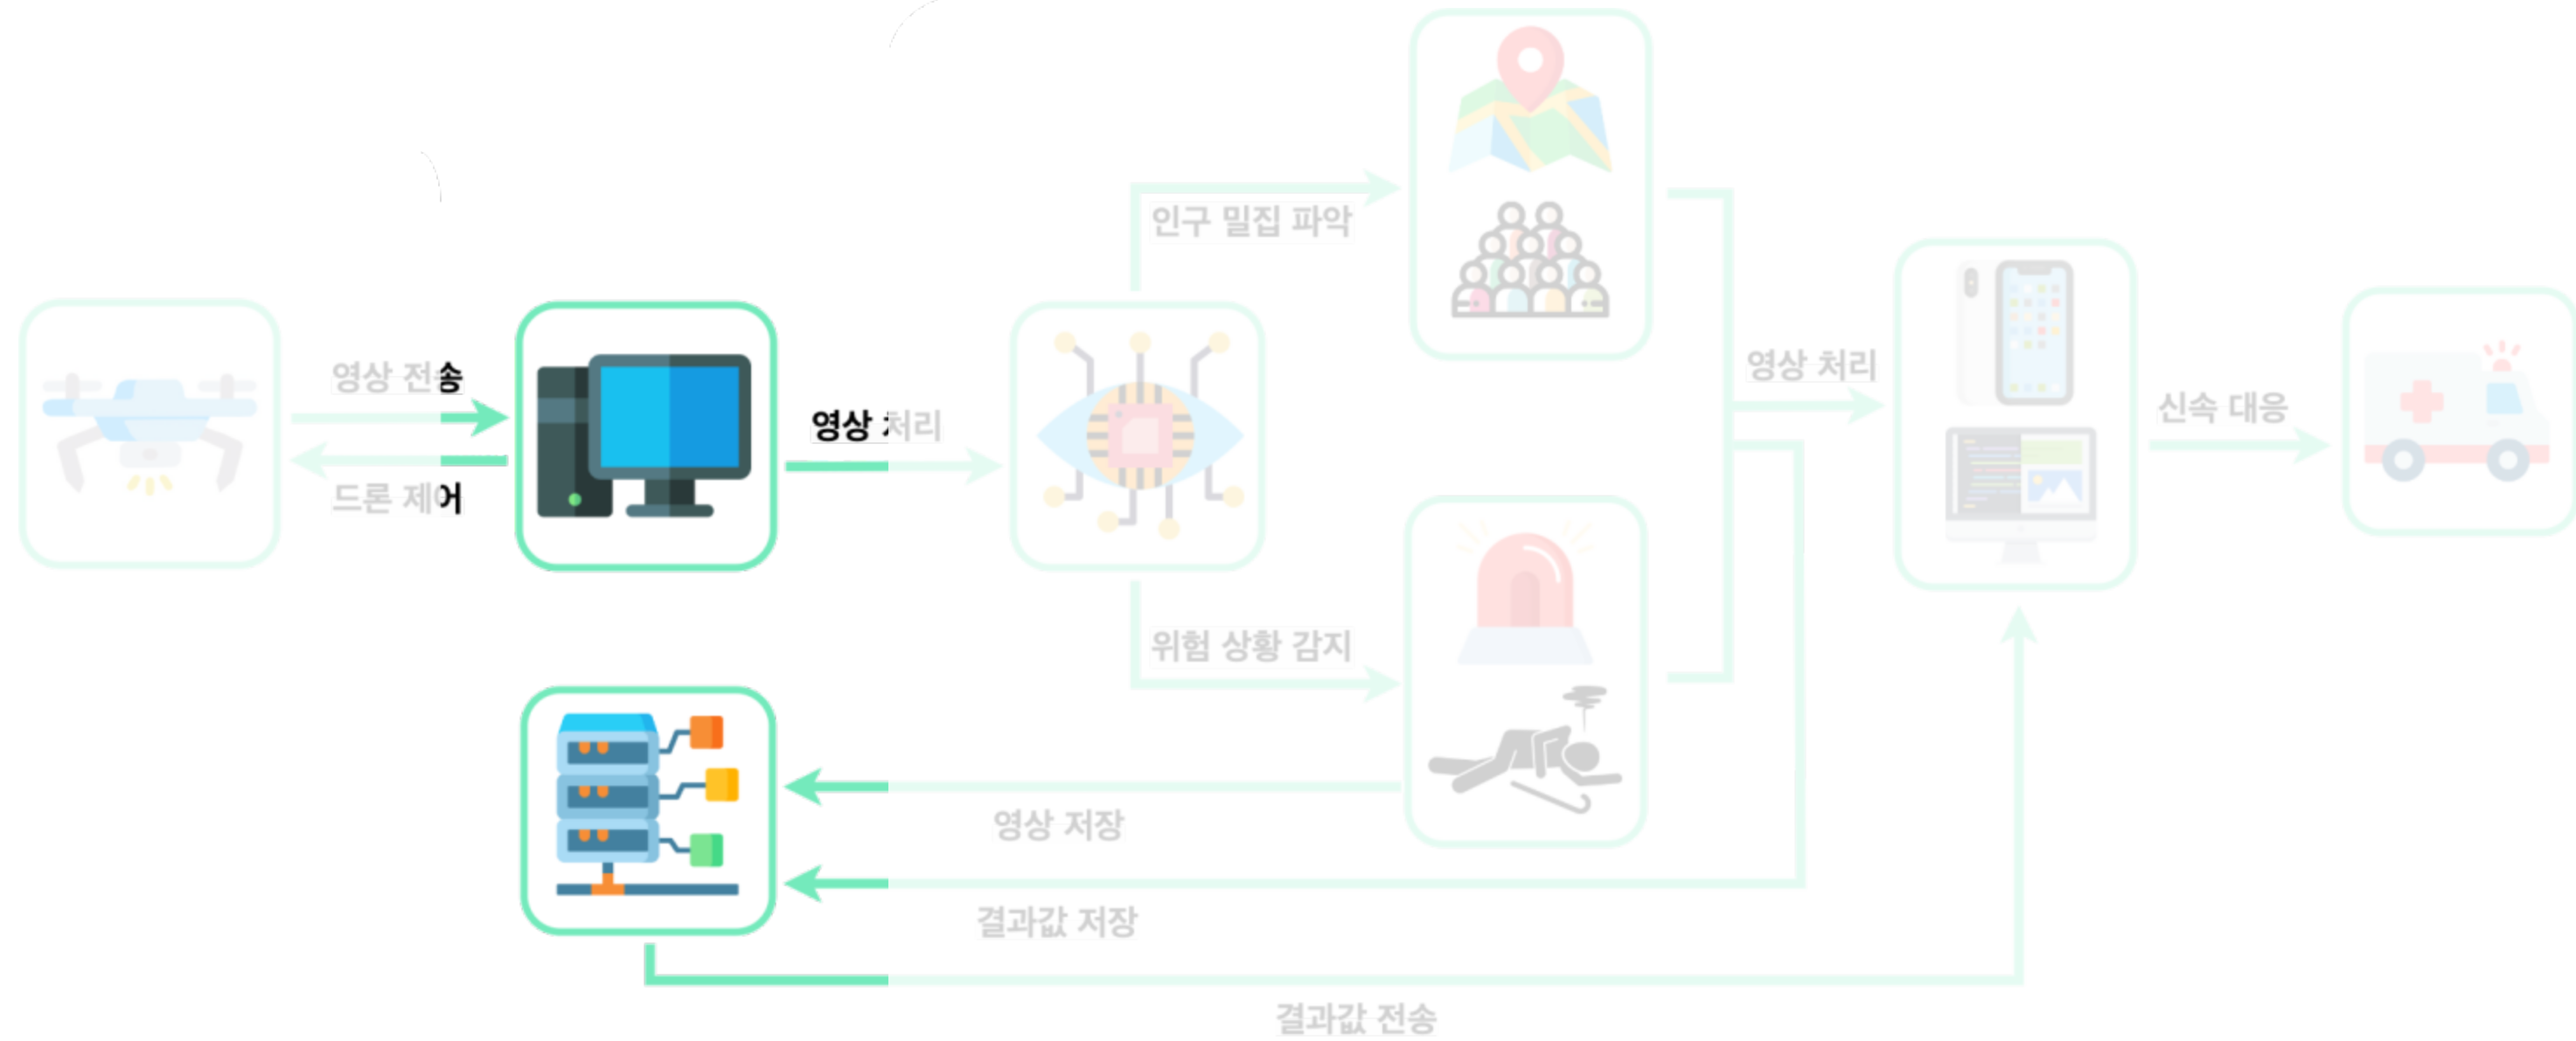

사용자

국내 지자체에 서비스 (B2G)

주사용자

지자체 (관리자)

End User

시민

시스템 구조 및 진행 현황

흐름도

드론

백엔드

인공지능

프론트엔드

사용자

시스템 구조 및 진행 현황

드론

진행현황 - 드론

완료 사항

- 드론 제어
- AWS를 사용한 영상 스트리밍

예정 사항

- waypoint를 활용한 자율주행

시스템 구조 및 진행 현황

백엔드

드론

백엔드

Pose Estimation: 사전 학습된 YOLOv7을 사용하여 쓰러짐과 같은 위급 상황 발생 감지

완료 사항

- AWS로 스트리밍 받은 영상으로 모델 테스트

예정 사항

- 모델 결과값 저장

실시간 스트리밍 영상으로 쓰러짐 테스트

진행현황 - 인공지능

Crowd Counting: 사전 학습된 P2PNet 을 사용하여 사람의 머릿수를 좌표로 반환