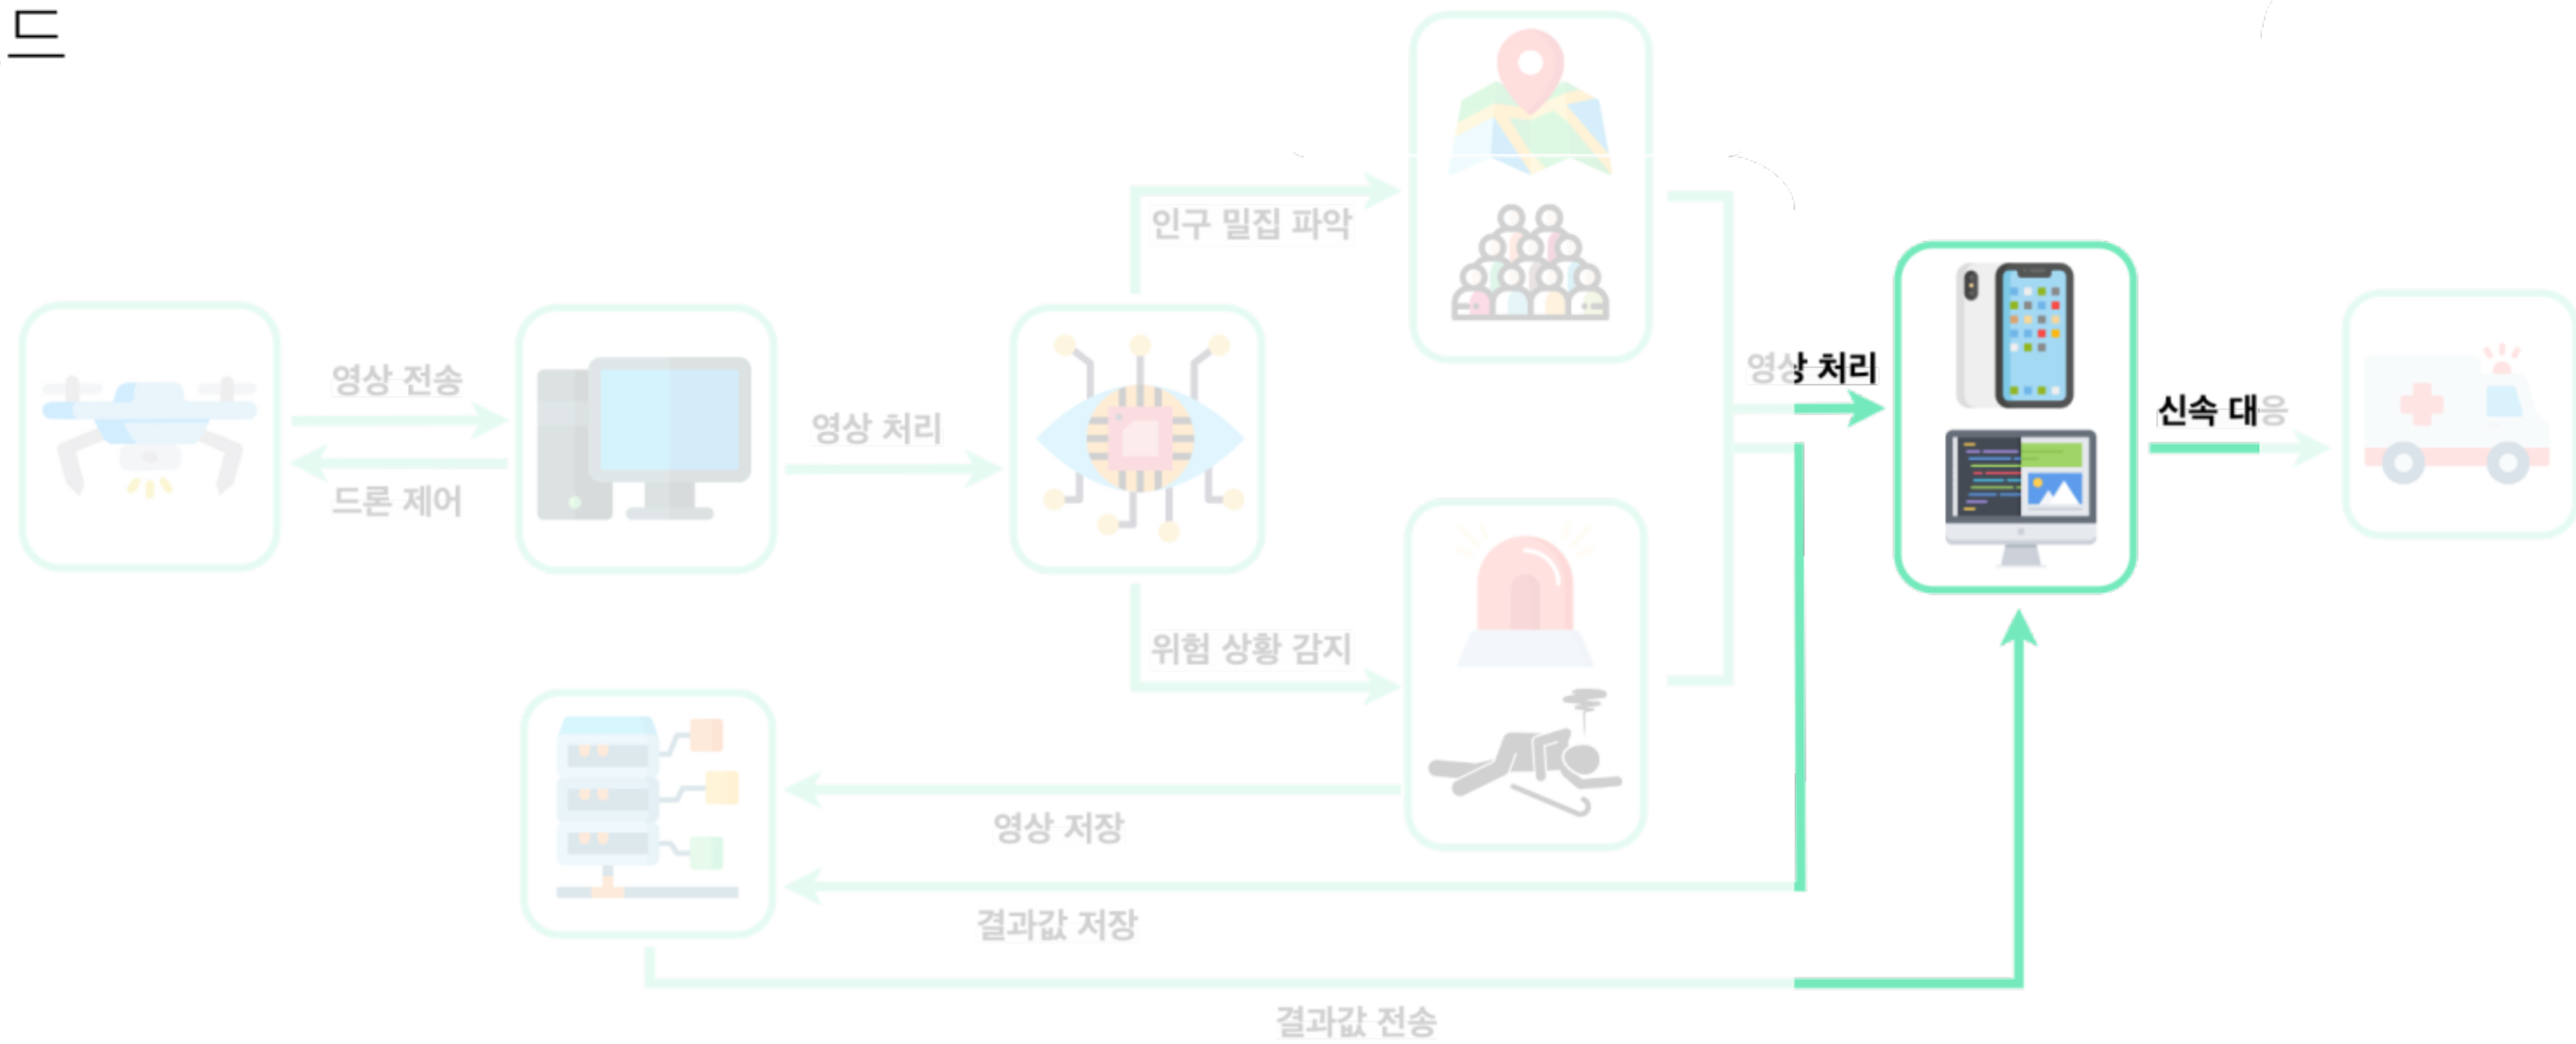

Pose Estimation: 사전 학습된 YOLOv7을 사용하여 쓰러짐과 같은 위급 상황 발생 감지

완료 사항

- AWS로 스트리밍 받은 영상으로 모델 테스트

예정 사항

- 모델 결과값 저장

실시간 스트리밍 영상으로 쓰러짐 테스트

진행현황 - 인공지능

Crowd Counting: 사전 학습된 P2PNet 을 사용하여 사람의 머릿수를 좌표로 반환

완료 사항

- 모델 테스트

예정 사항

- 모델 결과값 저장
- 실시간 스트리밍 영상으로 모델 돌리기

Crowd counting 모델 결과값

시스템 구조 및 진행 현황

프론트엔드

드론