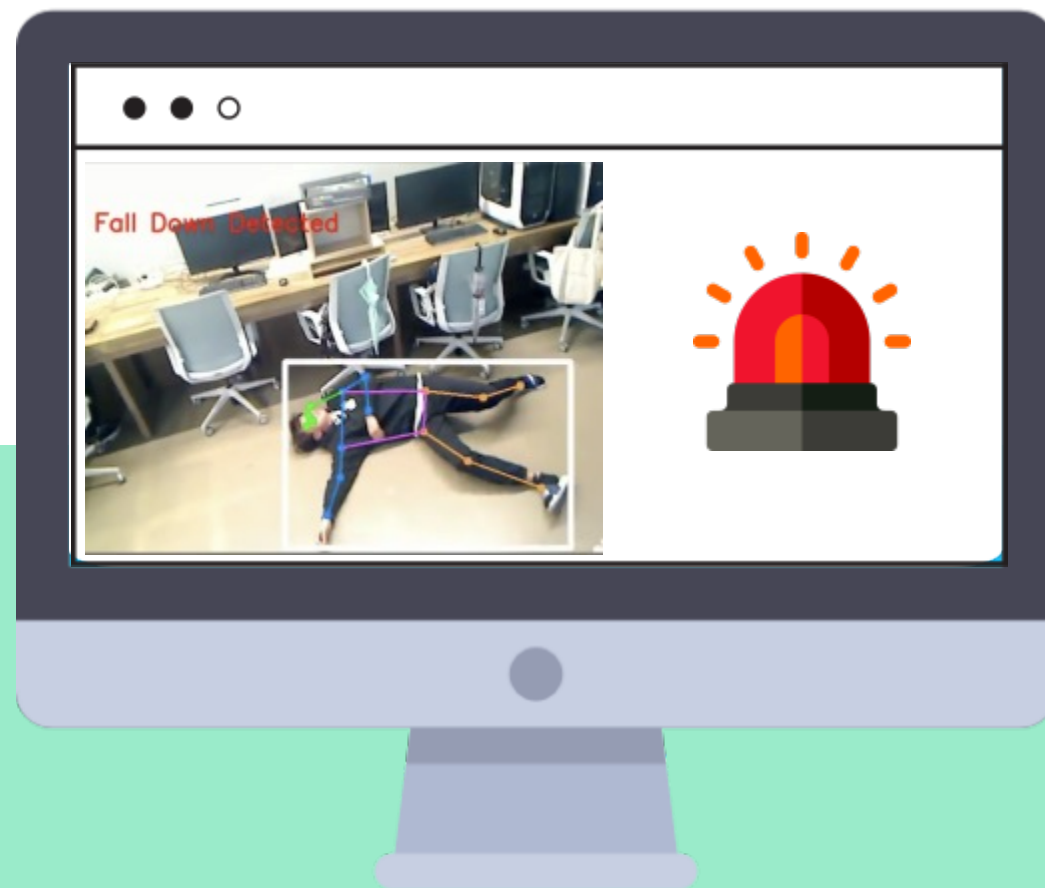

서비스 소개

사용자

국내 지자체에 서비스 (B2G)

주사용자

지자체 (관리자)